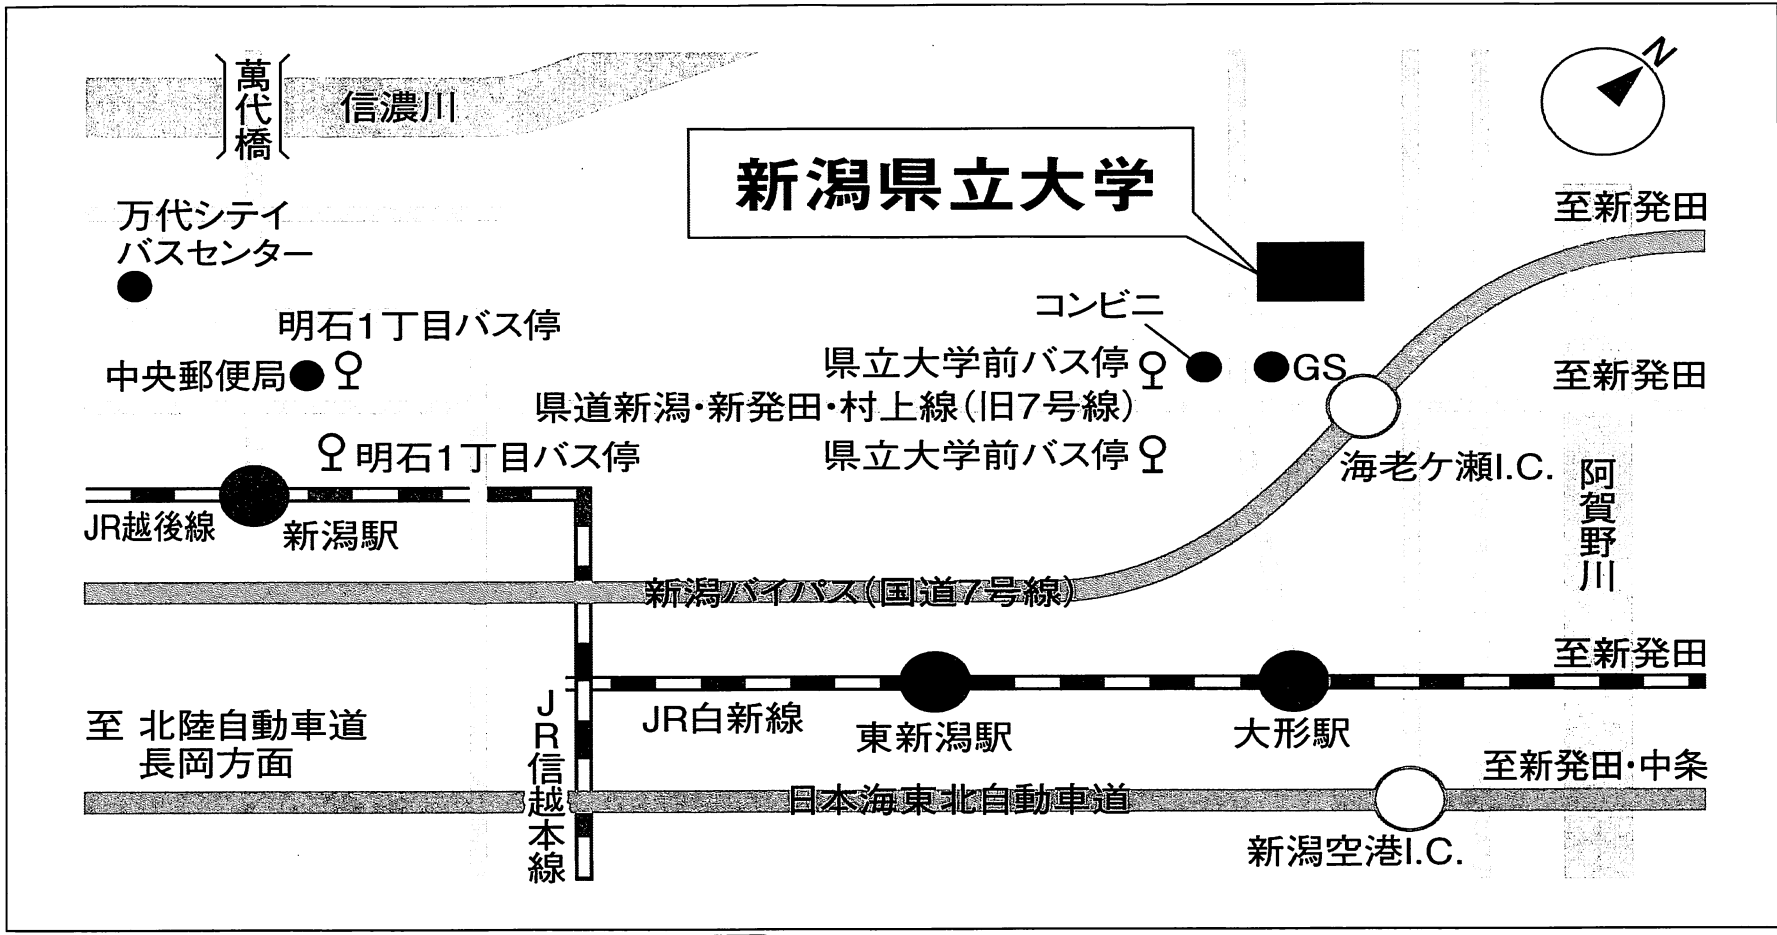

○新潟県立大学位置図

○JR新潟駅～県立大学へのアクセス

【バス利用】新潟交通
 万代シティバスセンター」または「明石1丁目」バス停から
 「一日市・大江山線」「新崎・競馬場線」、「新発田線」
 ～「県立大学前」(所要時間約25分) バス停下車徒歩5分

【電車利用】JR
 「白新線」経由JR大形駅下車徒歩15分

【自家用車利用】
 国道7号線新新バイパス海老ヶ瀬インターから2分

○新潟県立大学 施設配置図