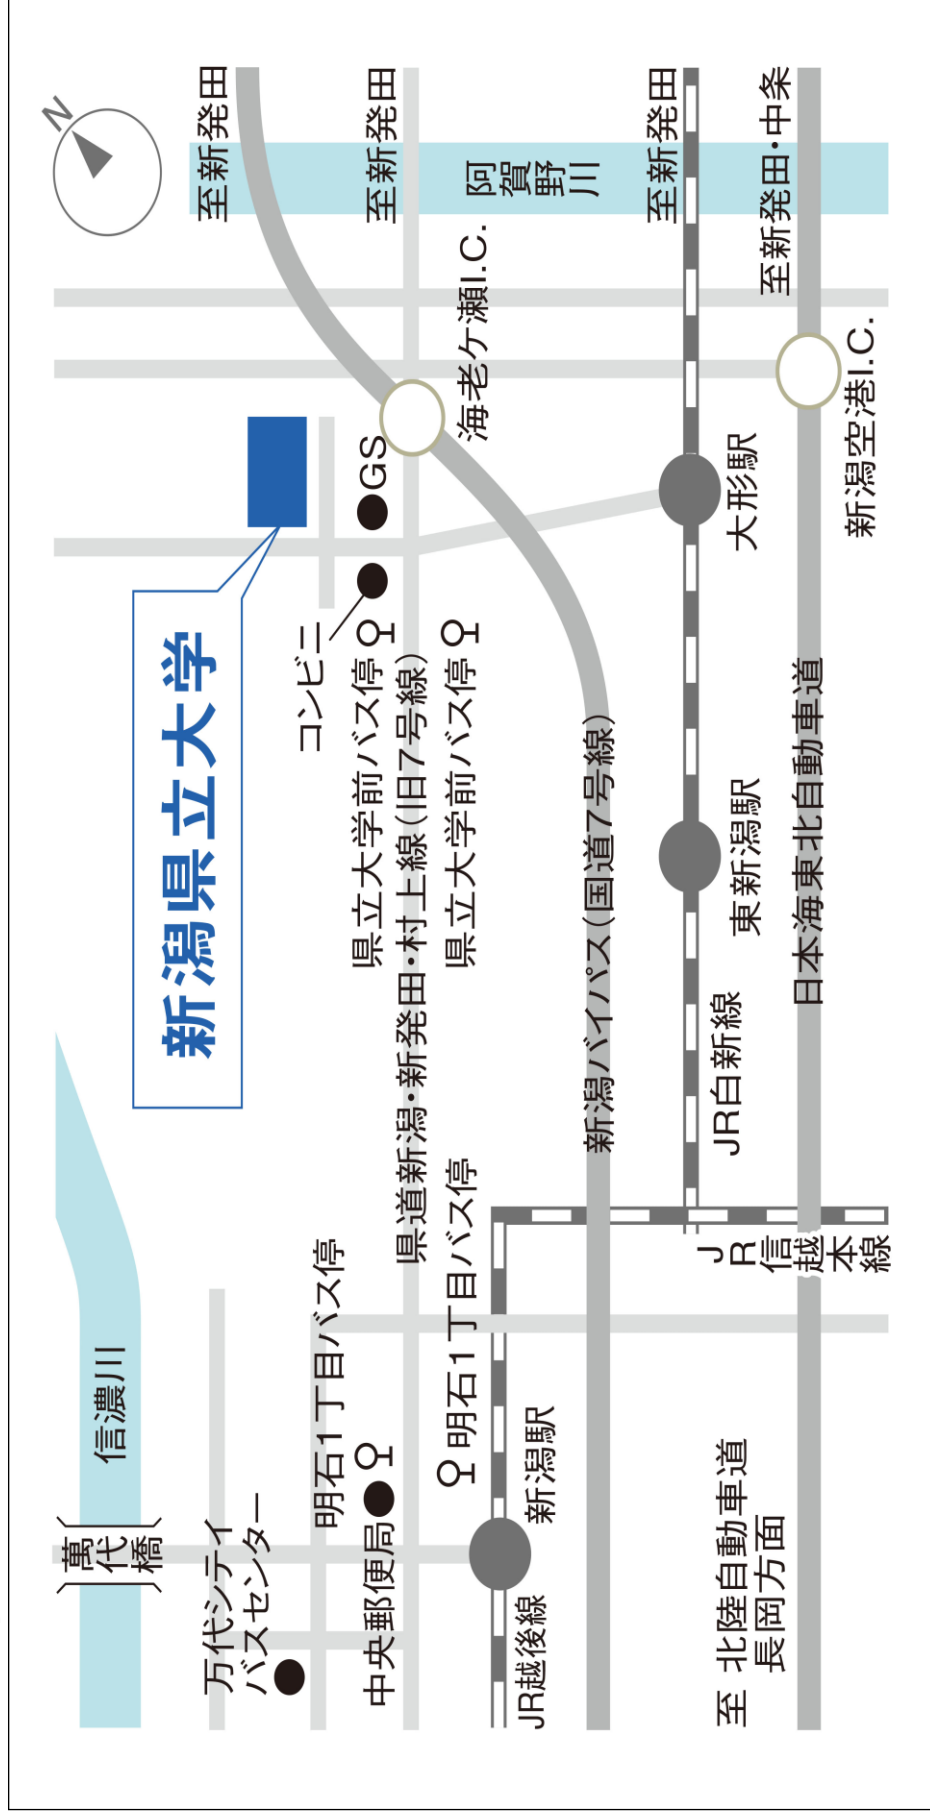

○新潟県立大学位置図

○JR新潟駅～県立大学へのアクセス

【バス利用】新潟交通
 「新潟駅万代ロバスターミナル」、「万代シティバスセンター」または「明石1丁目」バス停から「一日市・大江山線」「新崎・競馬場線」、「新発田線」
 ～「県立大学前」(所要時間約25分) バス下車徒歩3分 (約240m)

【電車利用】JR
 「白新線」經由JR大形駅下車徒歩15分 (約1,100m)

【自家用車利用】
 国道7号線新新バイパス海老ヶ瀬インターから2分 (約320m)

○ 新潟県立大学 施設配置図