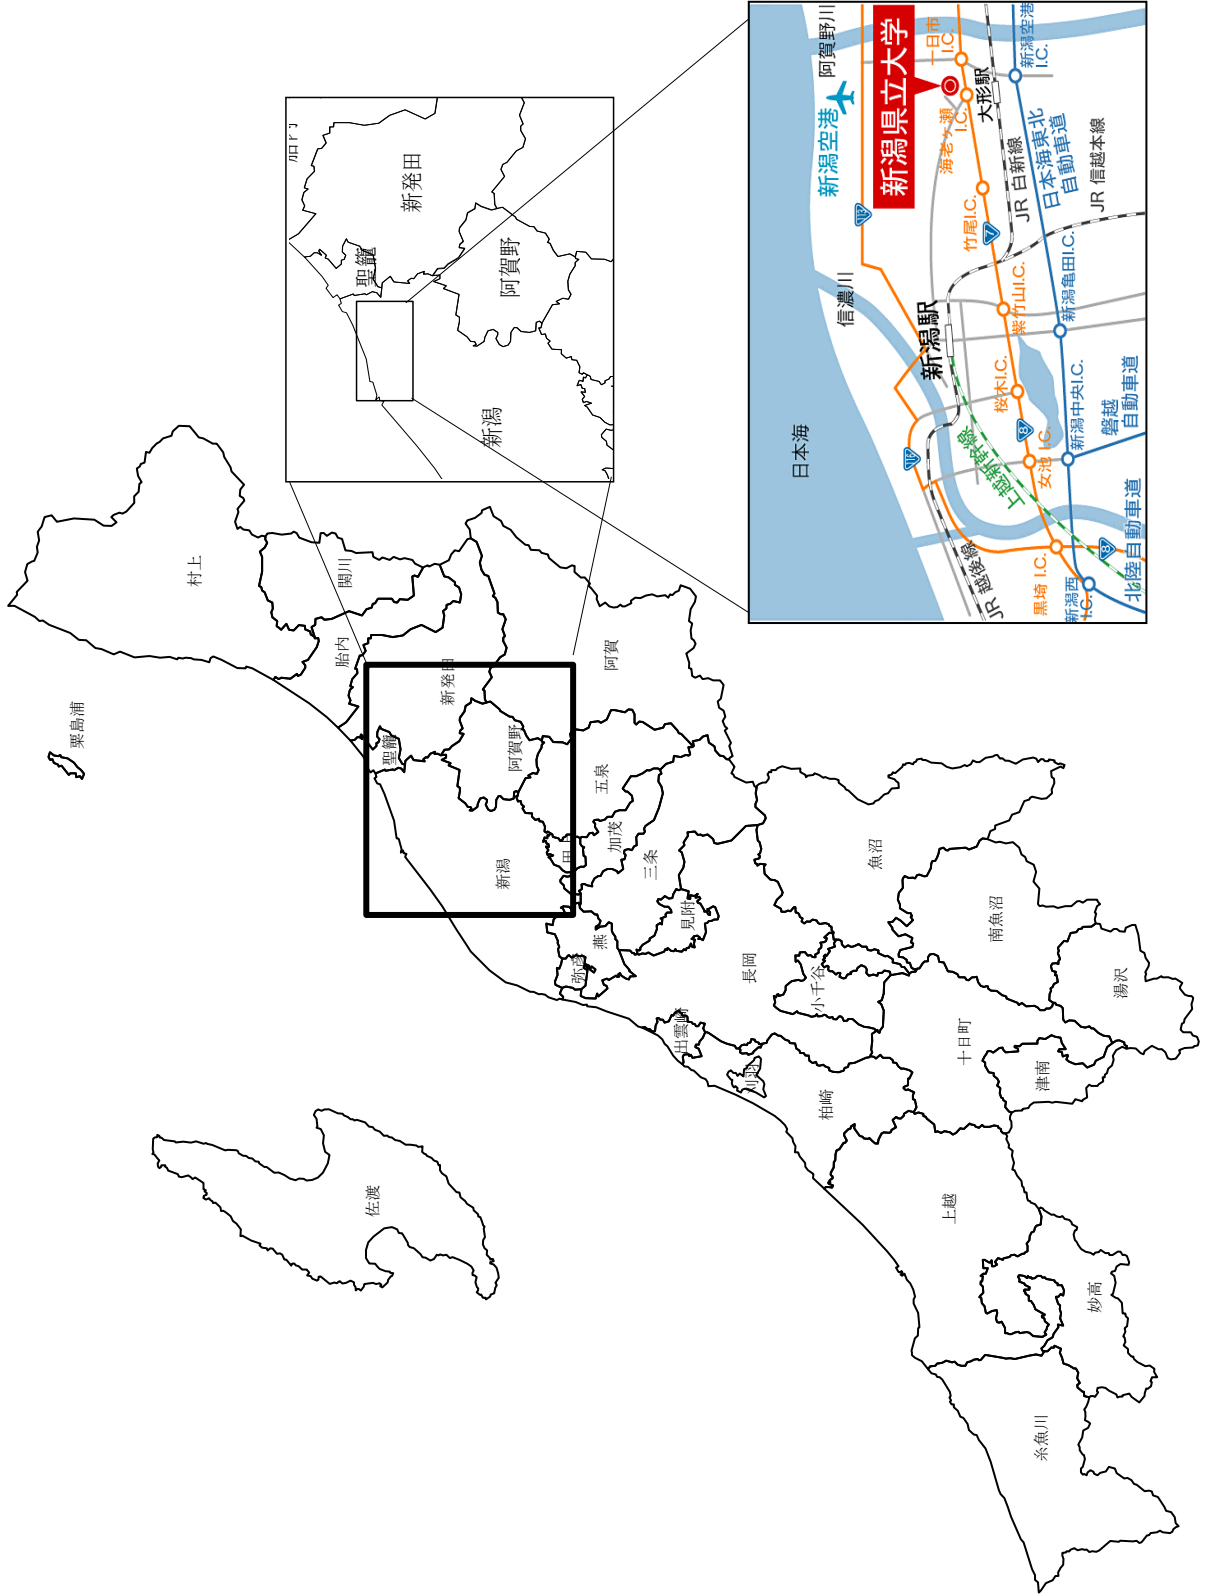

○新潟県立大学位置図

○JR新潟駅～県立大学へのアクセス

【バス利用】新潟交通
 「新潟駅万代ロバスターミナル」、「万代シティバスセンター」または「明石1丁目」バス停から「一日市・大江山線」「新崎・競馬場線」、「新発田線」
 ～「県立大学前」(所要時間約25分) バス下車徒歩3分 (約240m)

【電車利用】JR
 「白新線」經由JR大形駅下車徒歩15分 (約1,100m)

【自家用車利用】
 国道7号線新新バイパス海老ヶ瀬インターから2分 (約320m)

○ 新潟県立大学 施設配置図