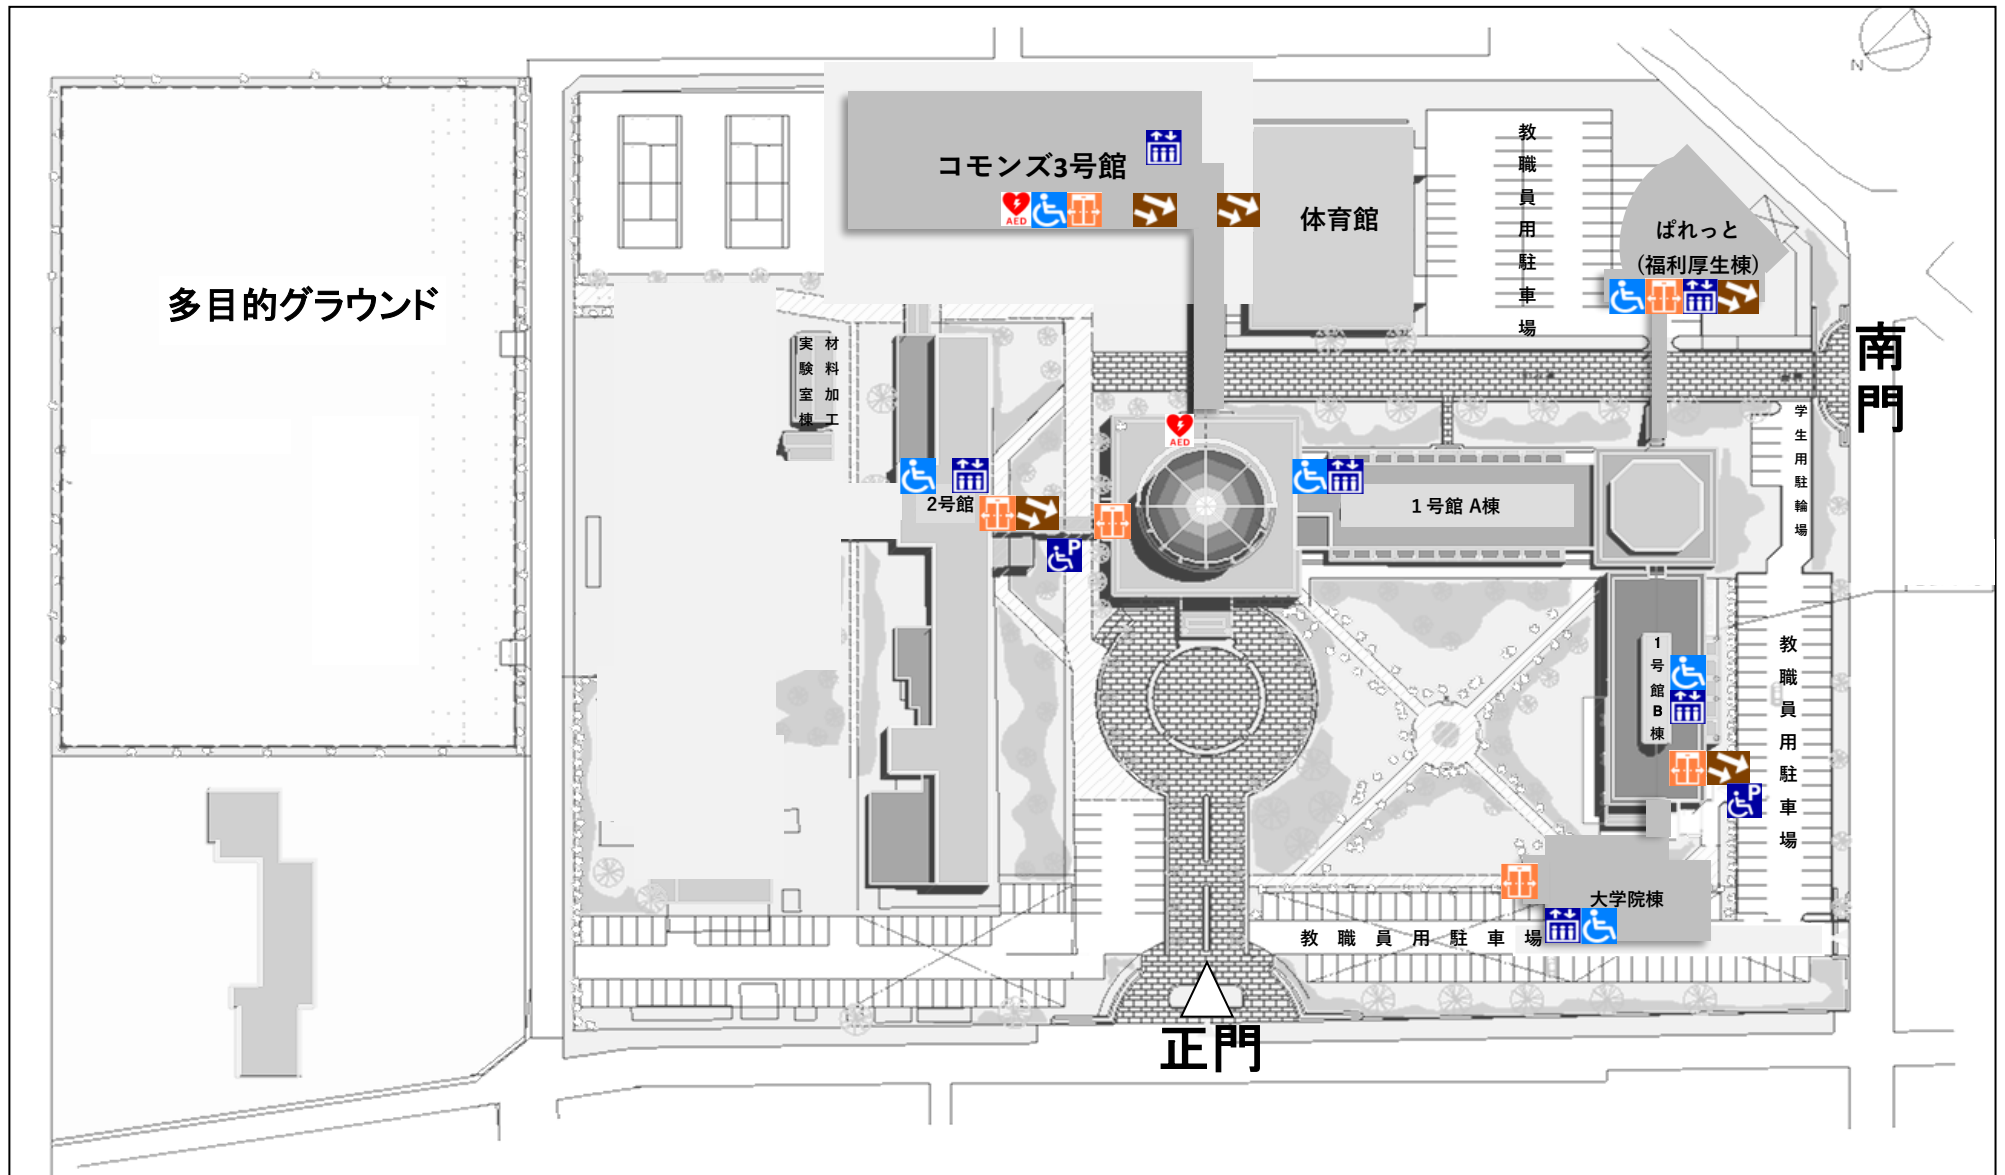

# ○ 新潟県立大学 ユニバーサルデザインマップ

 エレベーター

 自動ドア

 AED

 スロープ

 多目的トイレ

 身障者用駐車場