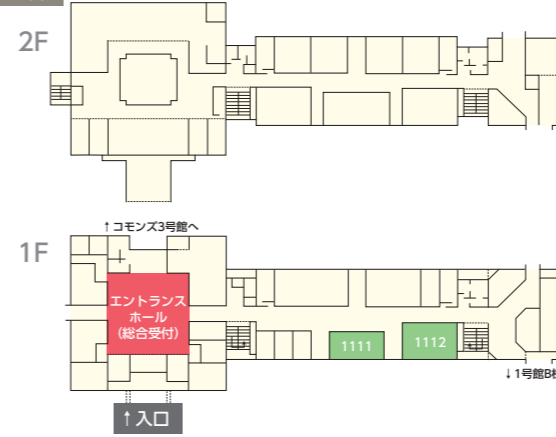

人間生活学部 子ども学科

場所	内容	9:00	10:00	11:00	12:00	13:00	14:00	15:00
commons 3号館	2F 5205	学科紹介・入試説明	9:45~10:30		11:30~12:15			
	4F 5401 (集合場所)	模擬授業 (※事前予約制: 定員180名)	10:45~11:15		「どうする『こどもまんなか社会』」			
	美術室	学生ガイドと行くキャンパスツアー	10:00~14:00					
	音楽室	組み立てで作る折り紙ゴマ	10:00~13:30					
1号館B棟	5F 児童心理学実験室	在学生・教員との個別相談	10:00~14:00					
	児童心理学実験室	ファミリーコンサート DVD上映	10:00~14:30					

人間生活学部 健康栄養学科

場所	内容	9:00	10:00	11:00	12:00	13:00	14:00	15:00
commons 3号館	1F 5105	学科紹介 (右記の時間以外は紹介スライドショー上映)	9:30~10:00					
	1F 1111+1112	学科案内ツアー (※事前予約制: 定員各20名)	10:40 ツアー出発		11:15 ツアー出発		14:10 ツアー出発	
2号館	1F	模擬授業	10:00~10:30 「疾病と栄養~管理栄養士の役割~」		13:30~14:00 「疾病と栄養~管理栄養士の役割~」			
		調理学実習室	調理を科学する! 紅茶の色の変化		9:30~12:00		13:00~15:00	
	給食経営管理実習室	「給食ができるまで」		9:30~12:00		13:00~15:00		
	臨床栄養実習室	「食形態を考慮した栄養管理とは?」		9:30~12:00		13:00~15:00		
	栄養教育実習室	栄養教育関連科目で学ぶことは?		9:30~12:00		13:00~15:00		
	栄養学実験室	(出入自由) 遺伝子で体質がわかる?		9:30~12:00		13:00~15:00		
3F	生理衛生学実験室	目で見る手洗い効果の判定		9:30~12:00		13:00~15:00		
	食品学実験室	食品と人間の関わり		9:30~12:00		13:00~15:00		
2309		在学生・教員との個別相談 (学校推薦型選抜)		9:30~15:00				
オンライン開催		オンライン相談会 (※事前予約制)						

全学部・学科対象

場所	内容	9:00	10:00	11:00	12:00	13:00	14:00	15:00
1号館A棟 1F	エントランスホール	総合受付・資料配布コーナー						
1号館A棟・ commons 3号館 3F	図書館	図書館公開 9:30~15:00						
1号館B棟	1153 ラウンジ	海外留学・研修の個別相談						
	キャリア支援センター・資料室	入試スタッフとの個別相談						
学生食堂・売店 (ばれっと) 1F・2F	学生食堂・売店	※休憩室としても常時開放しています 食堂営業 11:00~13:30 / 売店営業 11:00~13:30						

CAMPUS MAP

1号館A棟

2号館

commons 3号館

1号館B棟

5F

4F

2F