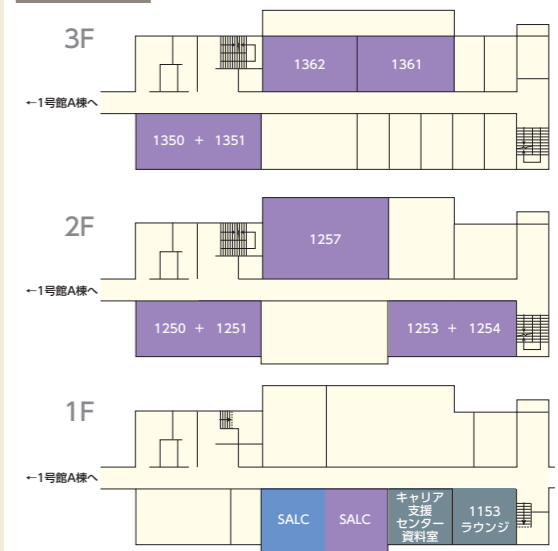

人間生活学部 子ども学科

場所	内容	9:00	10:00	11:00	12:00	13:00	14:00	15:00
commons 3号館	2F 5205 学科紹介・入試説明		9:45~10:30		11:30~12:15			
				10:45~11:15	「子どもたちの音楽表現をどのように支援するか」			
	4F 5401 (集合場所)	学生ガイドと行くキャンパスツアー			10:00~14:00			
	美術室	折り染めでMYうちわをつくろう			10:00~13:30			
	5F 音楽室	在学生・教員との個別相談			10:00~14:00			
児童心理学実験室		ファミリーコンサート DVD上映			10:00~14:30			

全学部・学科対象

場所	内容	9:00	10:00	11:00	12:00	13:00	14:00	15:00
1号館A棟 1F	エントランスホール 総合受付・資料配布コーナー							アンケート提出された方は、景品が当たるガラボン抽選会！大学オリジナル文具をプレゼント！
1号館A棟・ commons 3号館 3F	図書館 図書館公開				9:30~15:00			
1号館 B棟 1F	1153 ラウンジ				11:30~13:30			
	キャリア支援センター資料室				12:00~14:00			
学生食堂・売店 (ばれっと) 1F・2F					※休憩室としても常時開放しています 食堂営業 11:00~13:30 / 売店営業 11:00~13:30			

CAMPUS MAP

1号館A棟

1号館B棟

commons 3号館

OPEN CAMPUS SCHEDULE

2023.8.6 Sun.

国際地域学部 国際地域学科

場所	内容	9:00	10:00	11:00	12:00	13:00	14:00	15:00
大学院棟 1F	4101 学部紹介		9:30~10:00	11:00~11:30		13:15~13:45		
1号館B棟	1F SALC (Self Access Learning Center)	SALC体験 (語学学習支援施設)	10:00~14:30					
		英語圏留学・語学研修相談	10:00~14:30					
	2F	1257 ACE授業体験	10:15~10:45		11:45~12:15			
		模擬授業	「憲法9条と自衛隊」 11:00~11:30 12:30~13:00 「憲法9条と自衛隊」					
		1250+1251 トークライブ	10:15~10:45		11:45~12:15			
		1253+1254 EMS授業体験	11:00~11:30		12:30~13:00			
3F	1362 在学生・教員との個別相談	10:00~13:15						
	1361 学生ガイドと行くキャンパスツアー	13:15~14:30 (15分間隔)						
	1350+1351 多言語・異文化体験	韓国		ロシア		中国		