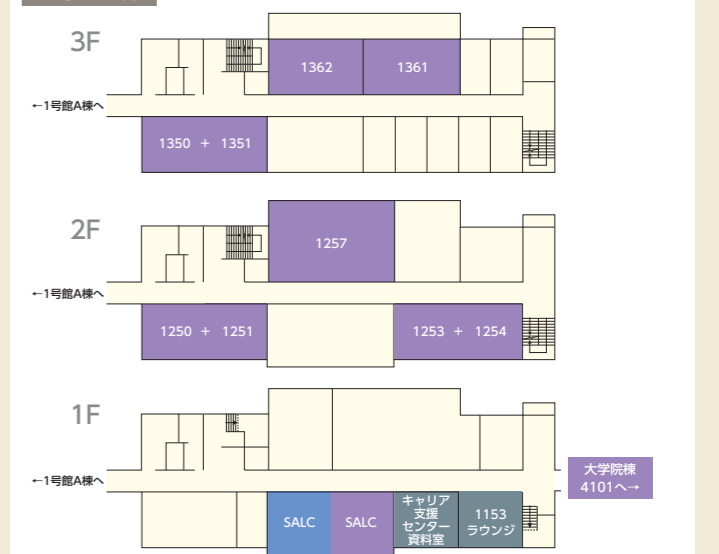

人間生活学部 健康栄養学科

場所	内容	9:00	10:00	11:00	12:00	13:00	14:00	15:00
commons 3号館	1F 5105	学科紹介 (右記の時間以外は紹介スライドショー上映)	9:30~10:00					
	1F 1111+1112	学科案内ツアー (※事前予約制: 定員各20名)	10:40 ツアー出発		11:15 ツアー出発		14:10 ツアー出発	
2号館	1F	模擬授業	10:00~10:30 「疾病と栄養~管理栄養士の役割~」		13:30~14:00 「疾病と栄養~管理栄養士の役割~」			
		調理学実習室	調理を科学する! 紅茶の色の変化		9:30~12:00		13:00~15:00	
	給食経営管理実習室	「給食ができるまで」		9:30~12:00		13:00~15:00		
	臨床栄養実習室	「食形態を考慮した栄養管理とは?」		9:30~12:00		13:00~15:00		
	栄養教育実習室	栄養教育関連科目で学ぶことは?		9:30~12:00		13:00~15:00		
	栄養学実験室	(出入自由) 遺伝子で体質がわかる?		9:30~12:00		13:00~15:00		
3F	生理衛生学実験室	目で見る手洗い効果の判定		9:30~12:00		13:00~15:00		
	食品学実験室	食品と人間の関わり		9:30~12:00		13:00~15:00		
2309		在学生・教員との個別相談 (学校推薦型選抜)		9:30~15:00				
オンライン開催		オンライン相談会 (※事前予約制)						

全学部・学科対象

場所	内容	9:00	10:00	11:00	12:00	13:00	14:00	15:00
1号館A棟 1F	エントランスホール	総合受付・資料配布コーナー						
1号館A棟・ commons 3号館 3F	図書館	図書館公開 9:30~15:00						
1号館B棟	1153 ラウンジ	海外留学・研修の個別相談						
	キャリア支援センター・資料室	入試スタッフとの個別相談						
学生食堂・売店 (ばれっと) 1F・2F	学生食堂・売店	※休憩室としても常時開放しています 食堂営業 11:00~13:30 / 売店営業 11:00~13:30						

CAMPUS MAP

1号館A棟

2号館

commons 3号館

1号館B棟

5F

4F

2F