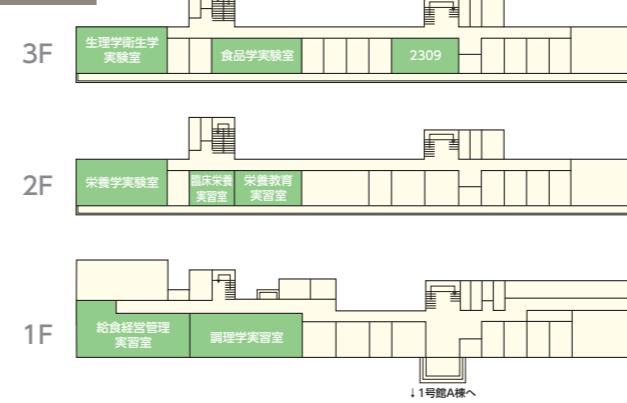

人間生活学部 子ども学科

場所	内容	9:00	10:00	11:00	12:00	13:00	14:00	15:00
commons 3号館	2F 5205	学科紹介・入試説明	9:45~10:30		11:30~12:15			
	4F 5401 (集合場所)	模擬授業 (※事前予約制: 定員180名)	10:45~11:15		「どうする『こどもまんなか社会』」			
	美術室	学生ガイドと行くキャンパスツアー	10:00~14:00					
	音楽室	組み立てで作る折り紙ゴマ	10:00~13:30					
1号館B棟	5F 児童心理学実験室	在学生・教員との個別相談	10:00~14:00					
	児童心理学実験室	ファミリーコンサート DVD上映	10:00~14:30					

人間生活学部 健康栄養学科

場所	内容	9:00	10:00	11:00	12:00	13:00	14:00	15:00
commons 3号館	1F 5105	学科紹介 (右記の時間以外は紹介スライドショー上映)	9:30~10:00					
	1F 1111+1112	学科案内ツアー (※事前予約制: 定員各20名)	10:40 ツアー出発		11:15 ツアー出発		14:10 ツアー出発	
2号館	1F	模擬授業	10:00~10:30 「疾病と栄養~管理栄養士の役割~」		13:30~14:00 「疾病と栄養~管理栄養士の役割~」			
		調理学実習室	調理を科学する! 紅茶の色の変化		9:30~12:00		13:00~15:00	
	給食経営管理実習室	「給食ができるまで」		9:30~12:00		13:00~15:00		
	臨床栄養実習室	「食形態を考慮した栄養管理とは?」		9:30~12:00		13:00~15:00		
	栄養教育実習室	栄養教育関連科目で学ぶことは?		9:30~12:00		13:00~15:00		
	栄養学実験室	(出入自由) 遺伝子で体質がわかる?		9:30~12:00		13:00~15:00		
3F	生理衛生学実験室	目で見る手洗い効果の判定		9:30~12:00		13:00~15:00		
	食品学実験室	食品と人間の関わり		9:30~12:00		13:00~15:00		
2309		在学生・教員との個別相談 (学校推薦型選抜)		9:30~15:00				
オンライン開催		オンライン相談会 (※事前予約制)						

全学部・学科対象

場所	内容	9:00	10:00	11:00	12:00	13:00	14:00	15:00
1号館A棟 1F	エントランスホール	総合受付・資料配布コーナー						
1号館A棟・ commons 3号館 3F	図書館	図書館公開 9:30~15:00						
1号館B棟	1153 ラウンジ	海外留学・研修の個別相談						
	キャリア支援センター・資料室	入試スタッフとの個別相談						
学生食堂・売店 (ばれっと) 1F・2F	学生食堂・売店	※休憩室としても常時開放しています 食堂営業 11:00~13:30 / 売店営業 11:00~13:30						

CAMPUS MAP

1号館A棟

2号館

commons 3号館

1号館B棟

5F

4F

2F