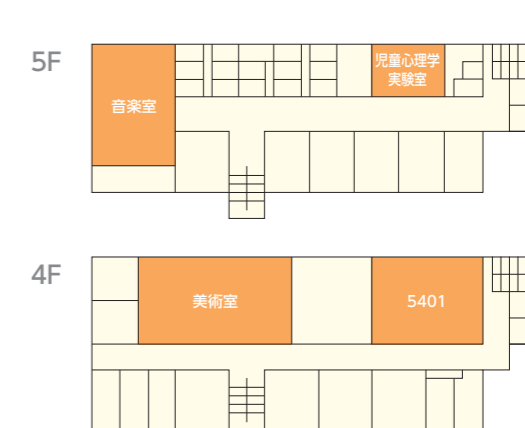

全学部・学科対象

場所	内容	9:00	10:00	11:00	12:00	13:00	14:00	15:00
1号館A棟 1F	エントランスホール 総合受付・資料配布コーナー							アンケート提出された方は、景品が当たるガラボン抽選会！大学オリジナル文具をプレゼント！
1号館A棟・ commons 3号館 3F	図書館 図書館公開				9:30~15:00			
1号館 B棟 1F	1153 ラウンジ				11:30~13:30			
	キャリア支援センター資料室				12:00~14:00			
学生食堂・売店 (ばれっと) 1F・2F					※休憩室としても常時開放しています 食堂営業 11:00~13:30 / 売店営業 11:00~13:30			

CAMPUS MAP

1号館A棟

1号館B棟

commons 3号館

OPEN CAMPUS SCHEDULE

2023.8.6 Sun.

国際地域学部 国際地域学科

場所	内容	9:00	10:00	11:00	12:00	13:00	14:00	15:00
大学院棟 1F	4101 学部紹介		9:30~10:00	11:00~11:30		13:15~13:45		
1号館B棟	1F SALC (Self Access Learning Center)	SALC体験 (語学学習支援施設)	10:00~14:30					
		英語圏留学・語学研修相談	10:00~14:30					
	2F	1257 ACE授業体験	10:15~10:45		11:45~12:15			
		模擬授業	「憲法9条と自衛隊」 11:00~11:30 12:30~13:00 「憲法9条と自衛隊」					
		1250+1251 トークライブ	10:15~10:45		11:45~12:15			
		1253+1254 EMS授業体験	11:00~11:30		12:30~13:00			
3F	1362 在学生・教員との個別相談	10:00~13:15						
	1361 学生ガイドと行くキャンパスツアー	13:15~14:30 (15分間隔)						
	1350+1351 多言語・異文化体験	韓国		ロシア		中国		

国際経済学部 国際経済学科

場所	内容	9:00	10:00	11:00	12:00	13:00	14:00	15:00
commons 3号館	2F 5201+5202 (ライブビューイング)	学部紹介	10:00~10:20					
		DSプログラムの紹介	10:20~10:35					
	1F 5104	「データサイエンスの魅力」	14:00~14:45 (上映会)					
		模擬授業	「国際経済学への招待」 11:30~12:15 「英語で学ぶ経済学」 14:00~14:45					
		在学生によるトークライブ「先輩に聞いてみよう！」	12:30~13:15					
		ゼミ紹介	10:50~11:20					
1号館B棟	5106 オリーブスクエア (集合場所)	10:50~11:10						
	5206 オリーブスクエア	10:50~12:15 (30分間隔)						
	1F SALC (Self Access Learning Center)	10:50~14:45						
オンライン開催		11:00~13:00						

人間生活学部 子ども学科

場所	内容	9:00	10:00	11:00	12:00	13:00	14:00	15:00
commons 3号館	2F 5205	学科紹介・入試説明	9:45~10:30		11:30~12:15			
	4F 5401 (集合場所)	模擬授業 (※事前予約制: 定員180名)	10:45~11:15		「どうする『こどもまんなか社会』」			
	美術室	学生ガイドと行くキャンパスツアー	10:00~14:00					
	音楽室	組み立てで作る折り紙ゴマ	10:00~13:30					
1号館B棟	5F 児童心理学実験室	在学生・教員との個別相談	10:00~14:00					
	児童心理学実験室	ファミリーコンサート DVD上映	10:00~14:30					