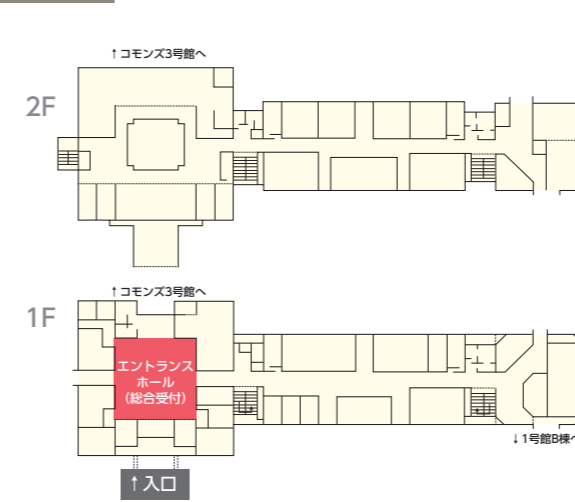

人間生活学部 子ども学科

場所	内容	9:00	10:00	11:00	12:00	13:00	14:00	15:00
commons 3号館	2F 5205 学科紹介・入試説明		9:45~10:30		11:30~12:15			
				10:45~11:15	「子どもたちの音楽表現をどのように支援するか」			
	4F 5401 (集合場所)	学生ガイドと行くキャンパスツアー			10:00~14:00			
	美術室	折り染めでMYうちわをつくろう			10:00~13:30			
	5F 音楽室	在学生・教員との個別相談			10:00~14:00			
児童心理学実験室		ファミリーコンサート DVD上映			10:00~14:30			

全学部・学科対象

場所	内容	9:00	10:00	11:00	12:00	13:00	14:00	15:00
1号館A棟 1F	エントランスホール 総合受付・資料配布コーナー							アンケート提出された方は、景品が当たるガラボン抽選会！大学オリジナル文具をプレゼント！
1号館A棟・ commons 3号館 3F	図書館 図書館公開				9:30~15:00			
1号館 B棟 1F	1153 ラウンジ				11:30~13:30			
	キャリア支援センター資料室				12:00~14:00			
学生食堂・売店 (ばれっと) 1F・2F					※休憩室としても常時開放しています 食堂営業 11:00~13:30 / 売店営業 11:00~13:30			

CAMPUS MAP

1号館A棟

1号館B棟

commons 3号館

OPEN CAMPUS SCHEDULE

2023.8.6 Sun.

国際地域学部 国際地域学科

場所	内容	9:00	10:00	11:00	12:00	13:00	14:00	15:00
大学院棟 1F	4101 学部紹介		9:30~10:00	11:00~11:30		13:15~13:45		
1号館B棟	1F SALC (Self Access Learning Center)	SALC体験 (語学学習支援施設)	10:00~14:30					
		英語圏留学・語学研修相談	10:00~14:30					
	2F	1257 ACE授業体験	10:15~10:45		11:45~12:15			
		模擬授業	「憲法9条と自衛隊」 11:00~11:30 12:30~13:00 「憲法9条と自衛隊」					
		1250+1251 トークライブ	10:15~10:45		11:45~12:15			
		1253+1254 EMS授業体験	11:00~11:30		12:30~13:00			
3F	1362 在学生・教員との個別相談	10:00~13:15						
	1361 学生ガイドと行くキャンパスツアー	13:15~14:30 (15分間隔)						
	1350+1351 多言語・異文化体験	韓国		ロシア		中国		