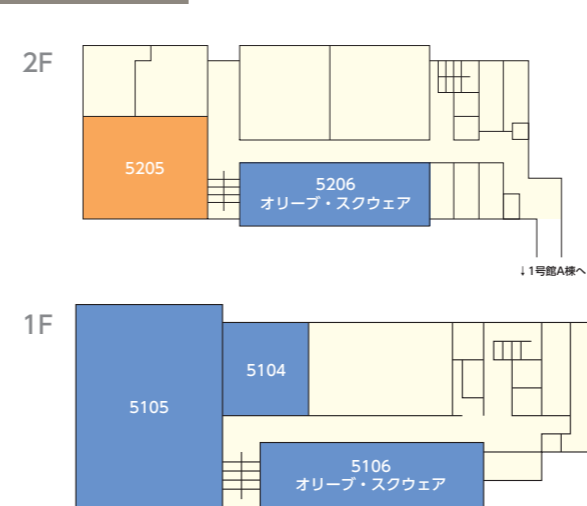

全学部・学科対象

場所	内容	9:00	10:00	11:00	12:00	13:00	14:00	15:00
1号館A棟 1F	エントランスホール 総合受付・資料配布コーナー							アンケート提出された方は、景品が当たるガラボン抽選会！大学オリジナル文具をプレゼント！
1号館A棟・ commons 3号館 3F	図書館 図書館公開				9:30~15:00			
1号館 B棟 1F	1153 ラウンジ				11:30~13:30			
	キャリア支援センター資料室				12:00~14:00			
学生食堂・売店 (ばれっと) 1F・2F					※休憩室としても常時開放しています 食堂営業 11:00~13:30 / 売店営業 11:00~13:30			

CAMPUS MAP

1号館A棟

1号館B棟

commons 3号館

OPEN CAMPUS SCHEDULE

2023.8.6 Sun.

国際地域学部 国際地域学科

場所	内容	9:00	10:00	11:00	12:00	13:00	14:00	15:00
大学院棟 1F	4101 学部紹介		9:30~10:00	11:00~11:30		13:15~13:45		
1号館B棟	1F SALC (Self Access Learning Center)	SALC体験 (語学学習支援施設)	10:00~14:30					
		英語圏留学・語学研修相談	10:00~14:30					
	2F	1257 ACE授業体験	10:15~10:45		11:45~12:15			
		模擬授業	「憲法9条と自衛隊」 11:00~11:30 12:30~13:00 「憲法9条と自衛隊」					
		1250+1251 トークライブ	10:15~10:45		11:45~12:15			
		1253+1254 EMS授業体験	11:00~11:30		12:30~13:00			
3F	1362 在学生・教員との個別相談	10:00~13:15						
	1361 学生ガイドと行くキャンパスツアー	13:15~14:30 (15分間隔)						
	1350+1351 多言語・異文化体験	韓国		ロシア		中国		

人間生活学部 子ども学科

場所	内容	9:00	10:00	11:00	12:00	13:00	14:00	15:00
commons 3号館	2F 5205	学科紹介・入試説明	9:45~10:30		11:30~12:15			
	4F 5401 (集合場所)	模擬授業 (※事前予約制: 定員180名)	10:45~11:15		「どうする『こどもまんなか社会』」			
	美術室	学生ガイドと行くキャンパスツアー	10:00~14:00					
	音楽室	組み立てで作る折り紙ゴマ	10:00~13:30					
1号館B棟	5F 児童心理学実験室	在学生・教員との個別相談	10:00~14:00					
	児童心理学実験室	ファミリーコンサート DVD上映	10:00~14:30					