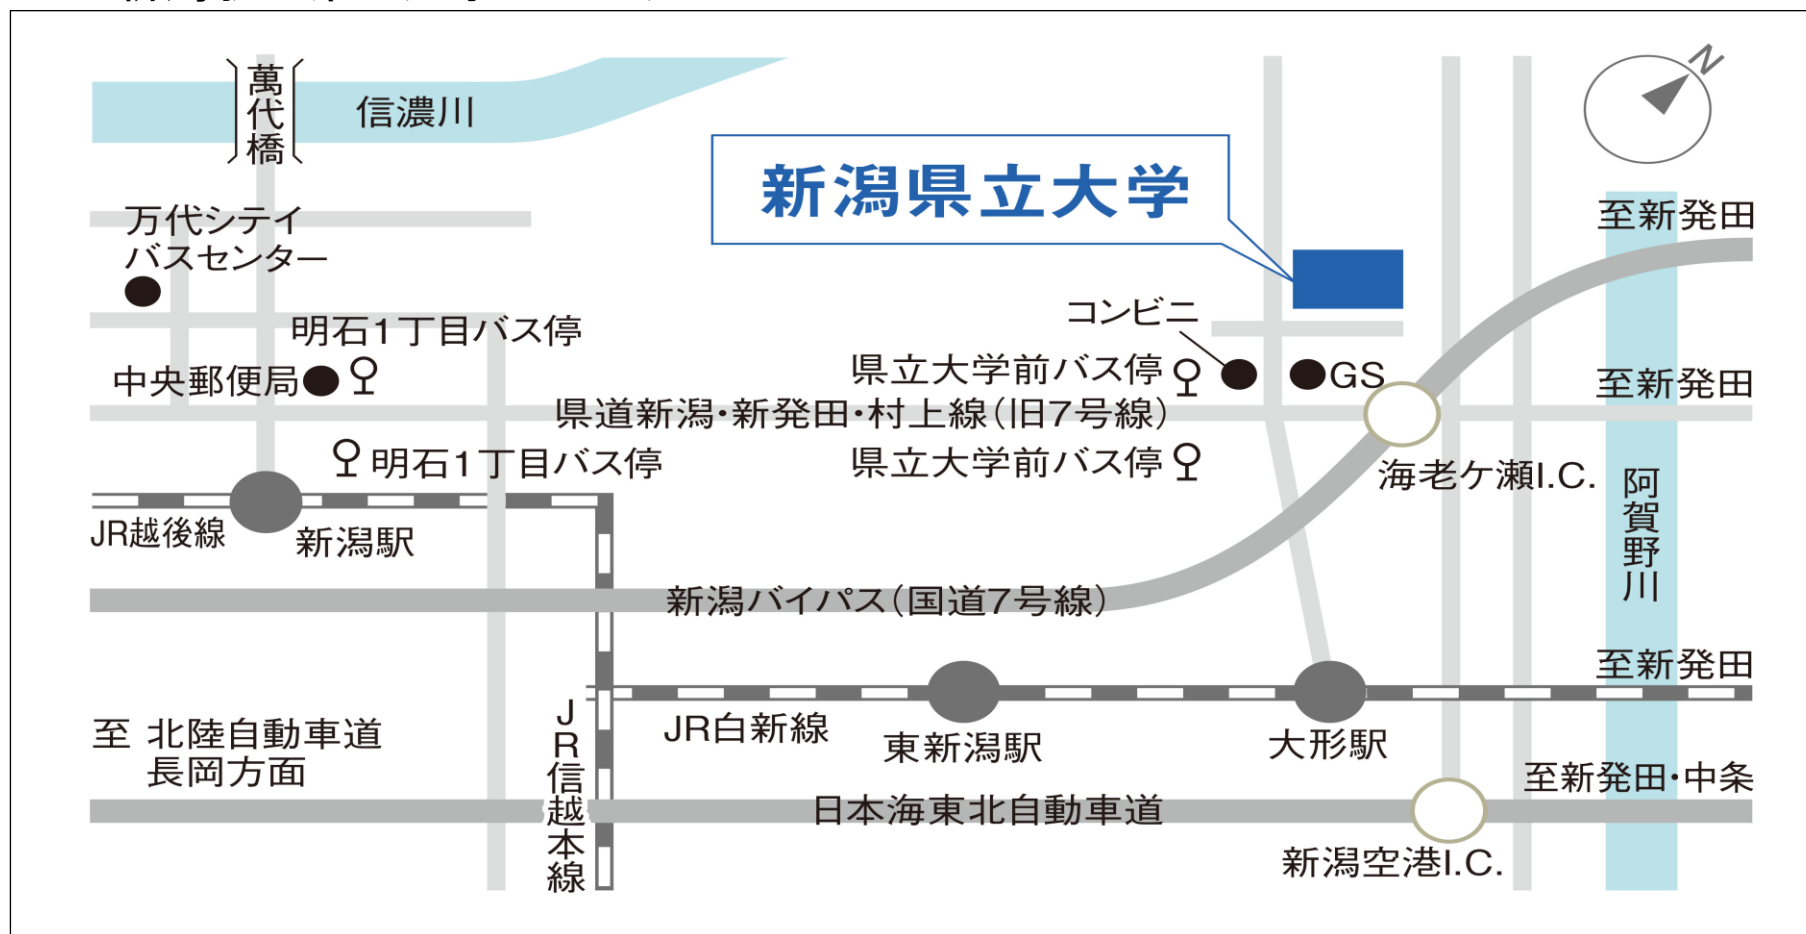

# ○新潟県立大学位置図

### 【バス利用】新潟交通

「新潟駅万代口バスターミナル」、「万代シティバスセンター」または「明石1丁目」バス停から  
「一日市・大江山線」「新崎・競馬場線」、「新発田線」

～「県立大学前」(所要時間約25分) バス停下車徒歩3分  
(約240m)

### 【電車利用】JR

「白新線」経由JR大形駅下車徒歩15分  
(約1,100m)

### 【自家用車利用】

国道7号線新新バイパス海老ヶ瀬インターから2分  
(約320m)