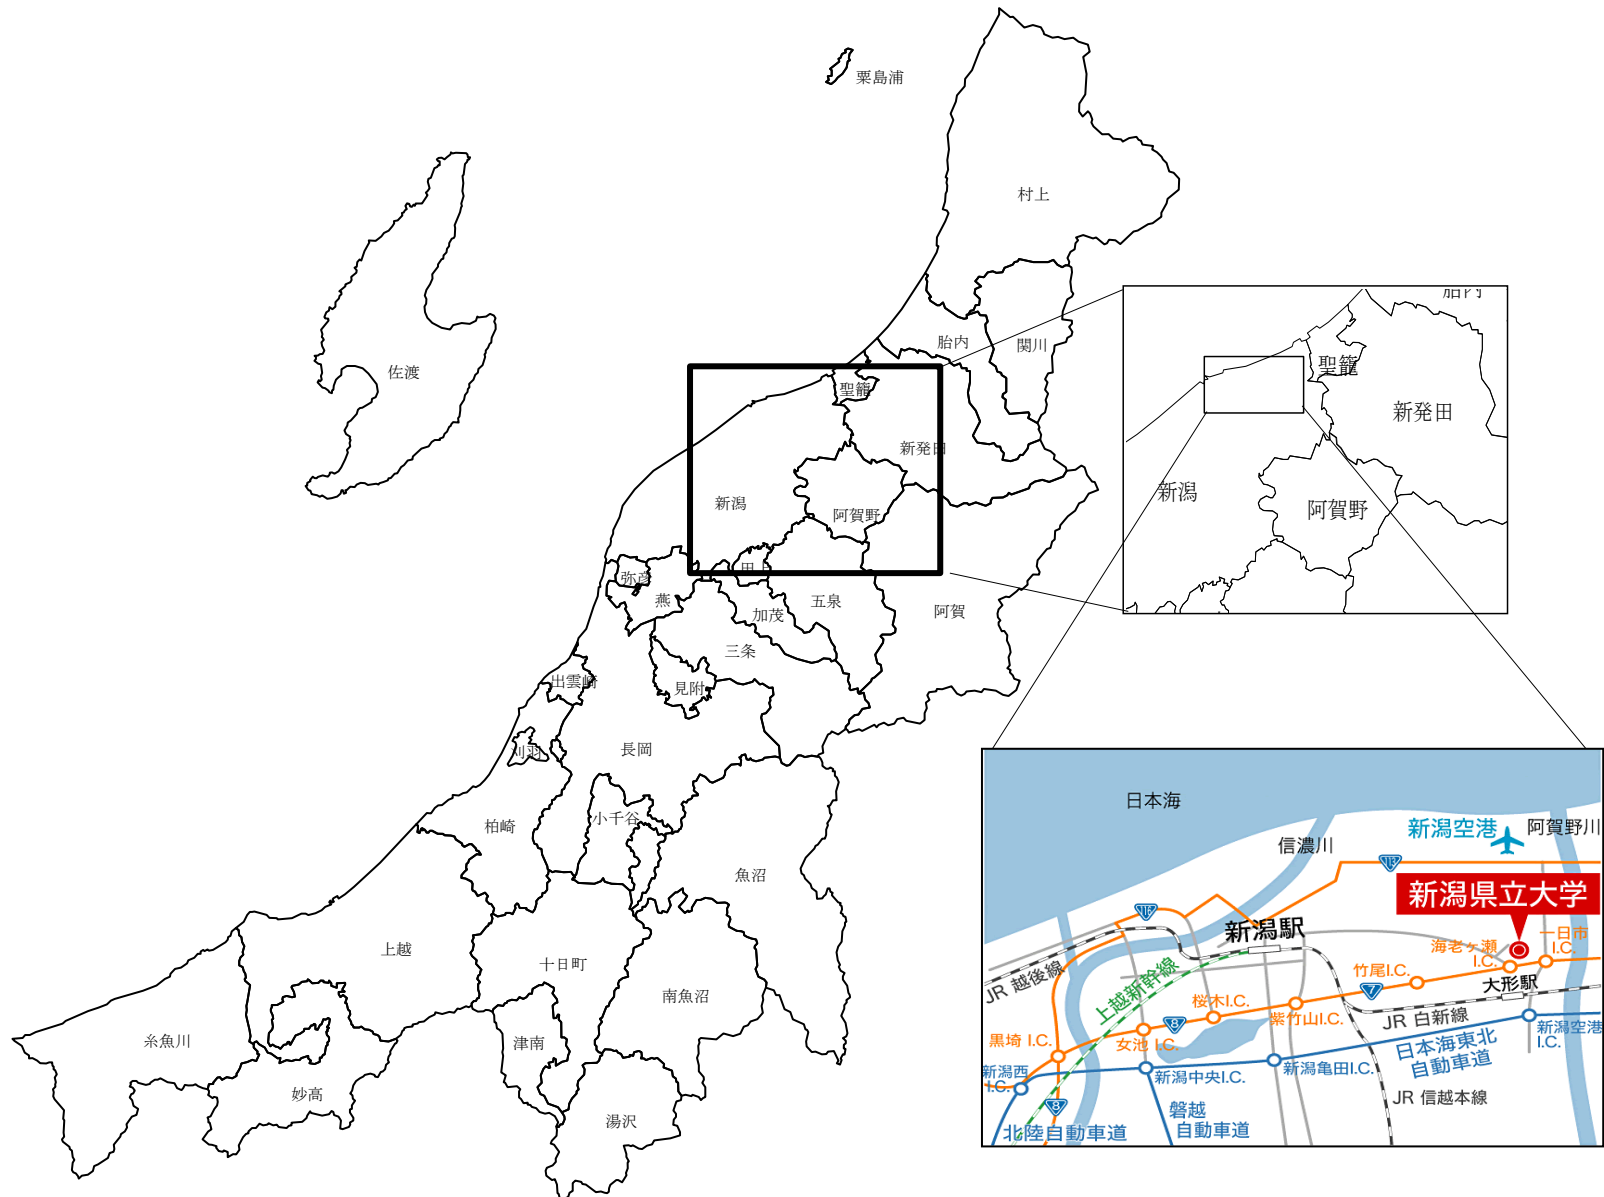

# ○新潟県立大学位置図

### 【バス利用】新潟交通

「新潟駅万代口バスターミナル」、「万代シティバスセンター」または「明石1丁目」バス停から  
「一日市・大江山線」「新崎・競馬場線」、「新発田線」

～「県立大学前」(所要時間約25分) バス停下車徒歩3分  
(約240m)

### 【電車利用】JR

「白新線」経由JR大形駅下車徒歩15分  
(約1,100m)

### 【自家用車利用】

国道7号線新新バイパス海老ヶ瀬インターから2分  
(約320m)